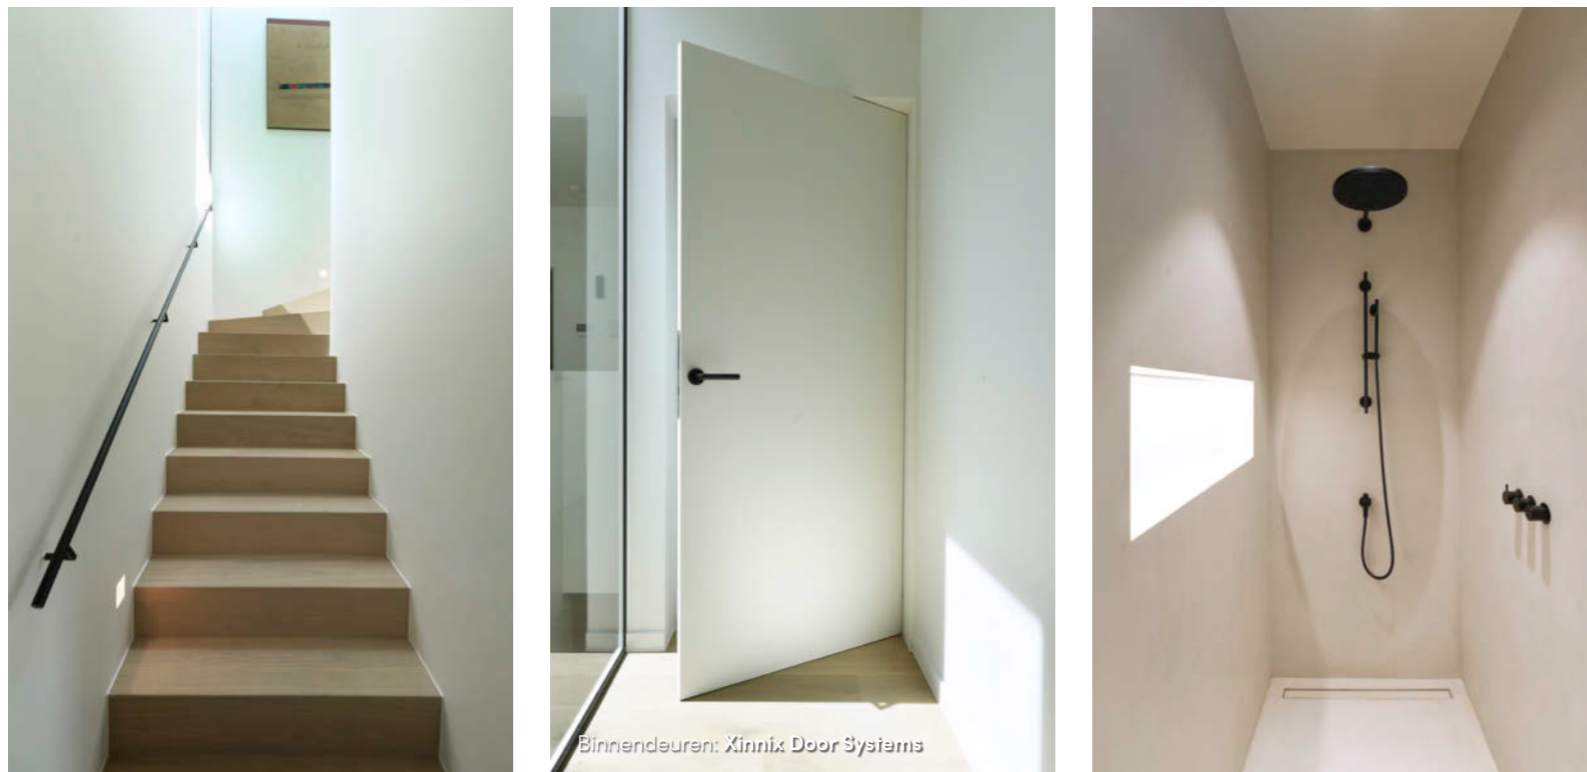

DE WOONKAMER | VIJF METER RAAM

Keuken en woonkamer vormen één groot geheel, onderbroken door een kastenwand met een gashaard. De zitkamer die daarachter ligt is comfortabel ingericht met lange zitbanken, maar het meest opvallende element is een reusachtig raam van maar liefst vijf meter breed, dat

DE KEUKEN | OPEN KASTEN

Het mag niet verbazen dat de bewoners een voorkeur aan de dag leggen voor hout en andere natuurlijke materialen. Dat is te zien aan de donkere eikenhouten kasten en het natuursteen. Tussen de woonkamer en de keuken staat een eettafel, maar ook in de keuken zelf kan men aan een aparte tafel zitten of aan het kookeiland, opvallend genoeg steeds op stoelen in een totaal verschillende stijl. Er zijn open en gesloten kasten langs de wanden, er is een bijkooken achter een pivotdeur, en er is een raam geïnstalleerd boven de spoelbak. De keuken is al open naar twee zijden toe, maar dit extra raam is een typische toevoeging van iemand die veel kookt. Wie bezig is met routineuze handelingen wil niet tegen een muur aan kijken maar naar buiten kunnen staren.

Verlichting: Candela Verlichting

Kokendwaterkraan: Quooker Belgium

Binnendeuren: Xinnix Door Systems

DE BOVENVERDIEPING | FUNCTIONALITEIT MET STIJL

Ook de verdieping is voorzien van grote ramen, zodat de ruimtes daar een mooi zicht bieden op de tuin, maar dit deel van het huis heeft meer een functionele dan een genietende betekenis. De trap maakt een sterke visuele verbinding tussen het gelijkvloers en de verdieping, via de uitstekende verlichting, maar vooral door het vele glas en het dakraam, dat veel daglicht naar binnen laat vallen. De badkamer kenmerkt zich door de strakke stijl, maar ook door een zekere luxe. Hier is het hotelgevoel dat zoveel mensen tegenwoordig zoeken goed merkbaar.